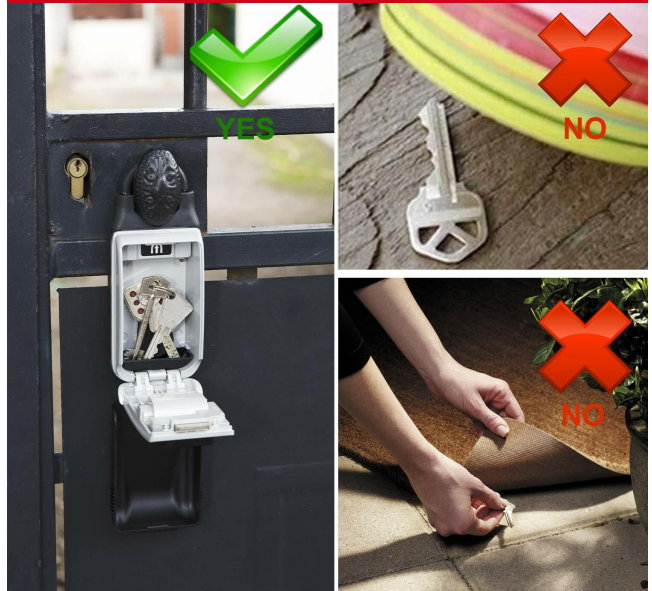

- **ilość sztuk w opakowaniu:** 1
- **marka:** Master Lock
- **Liczba przedmiotów:** 1
- **rozmiar:** 17,5 cm x 7,2 cm x 5,2 cm
- **numer części:** 5420EURD
- **styl:** Regulowany pałak
- **kolor:** czarno-szary
- **nazwa typu elementu:** MASTER LOCK Sejf na klucze [kombinacja] [regulowany pałak] [odporny na warunki atmosferyczne] 5420EURD – skrzynka na klucze Select Access
- **waga opakowania przedmiotu:** 0.63 kilograms
- **producent:** Master Lock
- **zewnętrznie przypisany identyfikator produktu:** 3520190943552
- **kształt przedmiotu:** Prostokąt
- **zalecane węzły przeglądania:** 20784249031
- **numer modelu:** 5420EURD
- **specjalna funkcja:** Zamykana
- **nazwa przedmiotu:** Master Lock Sejf na klucze [kombinacja] [regulowany pałak] [odporny na warunki atmosferyczne] 5420EURD – skrzynka na klucze Select Access, czarny i szary
- **data premiery:** 2023-02-08T00:00:01Z
- **data uruchomienia strony produktu:** 2020-11-06T19:52:25.564Z
- **materiał:** Metal

## Zdjęcia

ADJUSTABLE  
SHACKLE

FITS ALL TYPE  
OF DOOR  
HANDLES

! AFTER PRODUCT  
INSTALLATION, OPEN  
DOOR FROM THE  
INSIDE TO ENSURE  
THAT PRODUCT  
DOES NOT  
INTERFERE WITH  
DOOR JAMB

STOP HIDING YOUR KEYS UNDER THE DOORMAT

SECURED DESIGN

4-DIGIT COMBINATION

METAL CONSTRUCTION

SELECT ACCESS

HOME RENTAL HOUSEKEEPER

REPAIRMAN

BABYSITTER

SITE ACCESS