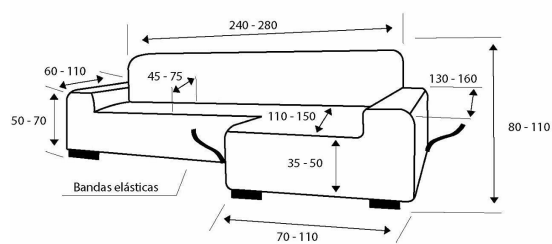

CHAISE LONGUE BRAZO LARGO

CHAISE LONGUE BRAZO CORTO