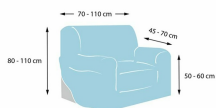

Parametry

Stan

Nowy

Zdjęcia

CÓMO ELEGIR LA FUNDA ADECUADA PARA TU SOFÁ

1. MIDE TU SOFÁ DE UNA ESQUINA A OTRA
2. IDENTIFICA EN QUÉ RANGO DE MEDIDAS SE ENCUENTRA TU SOFÁ
3. SI LAS MEDIDAS DE TU SOFÁ SE ACERCAN A LA MEDIDA MÁXIMA DE LA FUNDA, RECOMENDAMOS ELEGIR UNA TALLA MÁS

1 PLAZA

2 PLAZAS

3 PLAZAS

4 PLAZAS

Instrucciones de montaje Instructions for use