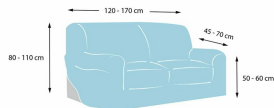

Parametry

Stan

Nowy

Zdjęcia

CÓMO ELEGIR LA FUNDA ADECUADA PARA TU SOFÁ

1. MIDE TU SOFÁ DE UNA ESQUINA A OTRA
2. IDENTIFICA EN QUÉ RANGO DE MEDIDAS SE ENCUENTRA TU SOFÁ
3. SI LAS MEDIDAS DE TU SOFÁ SE ACERCAN A LA MEDIDA MÁXIMA DE LA FUNDA, RECOMENDAMOS ELEGIR UNA TALLA MÁS

1 PLAZA

2 PLAZAS

3 PLAZAS

4 PLAZAS

Instrucciones de montaje Instructions for use