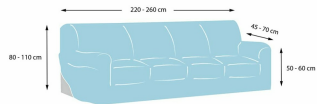

4 PLAZAS

Instrucciones de montaje Instructions for use