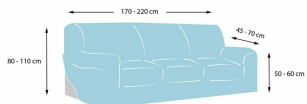

Parametry

Stan

Nowy

Zdjęcia

CÓMO ELEGIR LA FUNDA ADECUADA PARA TU SOFÁ

1. MIDE TU SOFÁ DE UNA ESQUINA A OTRA
2. IDENTIFICA EN QUÉ RANGO DE MEDIDAS SE ENCUENTRA TU SOFÁ
3. SI LAS MEDIDAS DE TU SOFÁ SE ACERCAN A LA MEDIDA MÁXIMA DE LA FUNDA, RECOMENDAMOS ELEGIR UNA TALLA MÁS

1 PLAZA

2 PLAZAS

3 PLAZAS

4 PLAZAS

Instrucciones de montaje Instructions for use