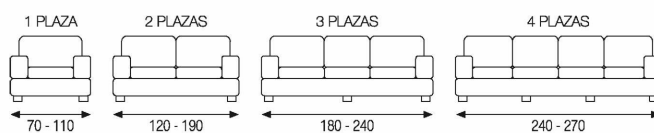

CONFECCIONES DISPONIBLES

50% poliéster · 45% algodón · 5% elastómero