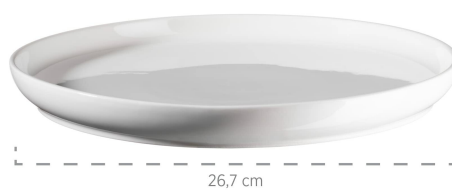

- Ponadczasowy elegancki zestaw naczyń dla 4 osób
- Można myć w zmywarce
- Nowoczesny, stabilny i wysokiej jakości
- Pojemna, uniwersalna miseczka

- **zawarte komponenty:** 4 płaskie talerze obiadowe (Ø 26,7 cm), 4 talerze deserowe (Ø 21,5 cm), 4 miseczki do musli lub filiżanki do zupy (Ø 14,5 cm, 500 ml), 4 kubki do kawy (300 ml)
- **waga przedmiotu:** 22.04622622 pounds
- **Liczba części:** 16
- **Nazwa modelu:** Serie Finaro
- **marka:** MÄSER
- **ogólne słowo kluczowe:** akcesoria;jedzenie;stół;jadalnia;dom;zastawa
- **wyświetlana waga przedmiotu:** 10 kilograms
- **kolekcja:** finaro
- **rozmiar:** 16 Elementów
- **numer części:** 931617
- **kolor:** Biały
- **nazwa typu elementu:** Zestaw naczyń dla 4 osób w jakości gastronomicznej, skandynawskie wzornictwo, 16-

częściowy serwis kombi, biały

- **wzór:** Jednolity
- **waga opakowania przedmiotu:** 11.77 kilograms
- **producent:** Josef Mäser GmbH
- **kształt przedmiotu:** Okrągłe
- **numer modelu:** 931617
- **dostawca zadeklarował rozporządzenie dg hz:** not_applicable
- **specjalna funkcja:** Można używać w kuchenke mikrofalowej, Można myć w zmywarce, Można używać w piekar
- **jest kruchy:** 1
- **nazwa przedmiotu:** Mäser Serie Finaro Zestaw Naczyń, Porcelana, Biały, 16 Elementów
- **liczba zestawów:** 4
- **materiał:** Porcelana

Parametry

Stan

Nowy

Zdjęcia

4x

300 ml

4x

4x