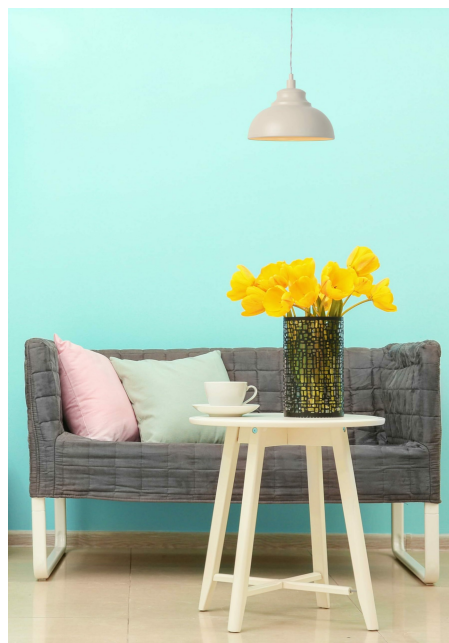

- **specjalna funkcja:** Możliwość przyciemnienia
- **jest kruchy:** 1
- **nazwa przedmiotu:** Lucide Lampa wisząca, metal, 40 W, kremowa
- **rodzaj źródła zasilania:** AC/DC
- **Napięcie:** 230 volts
- **data uruchomienia strony produktu:** 2018-10-07T19:19:36.219Z
- **jasność:** 0 lumen
- **materiał:** Metal TKANINA
- **wymagany jest montaż:** 1

Parametry

Stan

Nowy

Zdjęcia