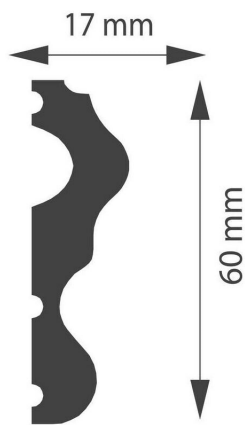

Listwa przyścienna DW06I z polimeru 6 x 200 cm DMS

Indeks: 242429 Producent: HOME AND ME

Cena: 70.26 zł

Opis

Listwa przyścienna DW06I z polimeru 6 x 200 cm DMS

Elegancka listwa ścienna, twarda i wodoodporna. Chętnie wybierana ze względu na uniwersalne właściwości i najnowszy design. Niezwykle modna w ostatnim czasie. Efekt wykończenia wnętrza przy użyciu listwy zaspokoi potrzeby najbardziej wymagających dekoratorów wnętrz. Listwa jest EXTRA twarda – dzięki czemu odporna na uszkodzenia oraz bardzo łatwa do samodzielnego zamontowania. Dekoracja pierwotnie jest biała, ale możemy ją po przyklejeniu i wyschnięciu kleju pomalować na dowolny kolor farbami akrylowymi i lateksowymi bądź innymi farbami wodorozcieńczalnymi. UWAGA! Produkt przyjazny dla alergików i w pełni nietoksyczny.

- **Szerokość (w cm)** 6
- **Długość (w cm)** 200
- **Grubość z wytłoczeniem (w mm)** 1.7
- **Materiał wykonania** Polimer
- **Możliwość malowania** Tak
- **Gwarancja (w latach)** 2

Parametry

Stan Nowy

Zdjęcia

DW061
1 szt. = 2m