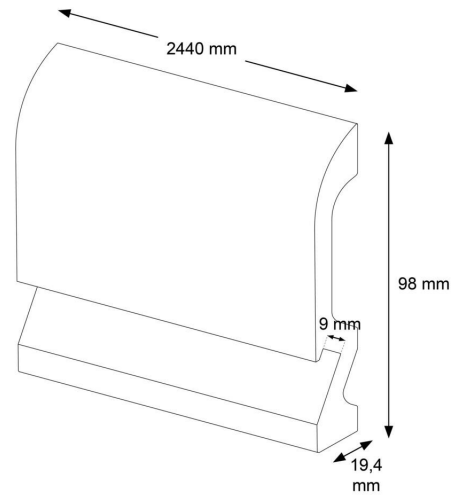

LIGHTBLOCKER®