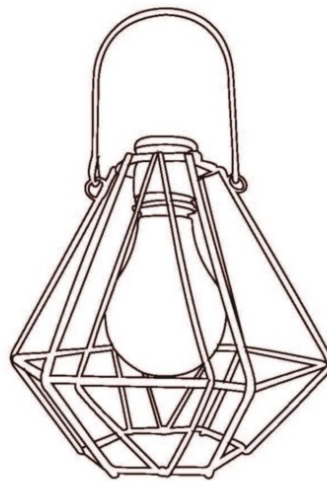

Latarenka solarna mini czarna

Indeks: 78877

Cena: **45.01 zł**

Opis

Latarenka solarna mini czarna

Latarenka solarna mini czarna to idealny pomysł na balkon lub taras. Szczególnie jeśli jest on przedłużeniem industrialnie urządzonego mieszkania. Lampka ma bowiem charakterystyczną dla tego stylu drucianą budowę oraz odkrytą żarówkę. Wykonana jest odpornego na działanie czynników atmosferycznych metalu. Dodatkowo niektóre elementy są zrobione z tworzywa sztucznego. Jej ogromną zaletą jest zasilanie słoneczne. Dzięki niemu lampę możesz postawić w dowolnie wybranym miejscu. Nie wymaga bowiem podłączenia do sieci elektrycznej. Latarenka solarna mini czarna po naładowaniu działa nawet przez sześć godzin. Na pewno rozświetli niejednego romantycznego wieczór lub spotkanie z przyjaciółmi. To prosty sposób na zbudowanie wyjątkowej atmosfery.

działa do 6 godzin, zasilanie solarne zapewnia oszczędność energii, łatwy montaż

- **Długość opakowania** 13.3 cm
- **Wysokość opakowania** 15 cm
- **Szerokość opakowania** 15.3 cm
- **Waga brutto** 0.2 kg
- **Wymiary produktu** szer. 13,3 x wys. 15 x śr. 15,3 cm
- **Obszary zastosowania** na zewnątrz budynku
- **Moc w watach** 0,006 W
- **Poziom ochrony** IP44
- **Typ źródła światła** LED
- **Napięcie** 1,2 V
- **EAN** 3663602430933
- **Gwarancja** 2 lata
- **Informacje dodatkowe** w zestawie: panel solarny, bateria
- **Nr referencyjny** HSL044
- **Materiał wykonania** metal i tworzywo sztuczne
- **Kolor producenta** czarny
- **Temperatura barwowa** 3000 K

Zdjęcia

15.3cm

21cm