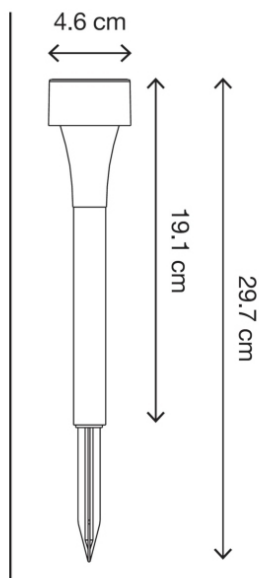

Lampka solarna wbijana czarna

Indeks: 83381

Cena: **16.61 zł**

Opis

Lampka solarna wbijana czarna

Lampka solarna wbijana czarna jest bardzo prosta w montażu. Wystarczy, że szpic wbijesz w glebę w swoim ogrodzie. Dzięki temu stworzysz wyjątkową aranżację, a także ułatwisz sobie poruszanie się po zmroku. Produkt ten idealnie sprawdzi się na zewnątrz. Jest wodoodporny, dlatego nie zaszkodzi mu deszcz. Nie wymaga również podłączania do sieci elektrycznej. Ładuje się w ciągu dnia energią słoneczną. Po tym jest w stanie świecić nawet do ośmiu godzin. Lampka solarna wbijana czarna uruchamia się sama po zapadnięciu zmroku. Wykonana jest z tworzywa sztucznego w czarnym kolorze. Produkt ten wyróżnia się zwartą budową i dużą estetyką. Szukasz innych lamp do swojego ogrodu? Zapoznaj się z szeroką ofertą sklepów Castorama. Znajdziesz w niej produkt, który idealnie spełni wszystkie Twoje wymagania.

działa do 8 h, wodoodporność, idealna do miejsc bez zasilania elektrycznego, automatyczne włączanie

- **Długość opakowania** 4.5 cm
- **Wysokość opakowania** 21.3 cm
- **Szerokość opakowania** 4.5 cm
- **Waga brutto** 0.05 kg
- **Rozmiar baterii/akumulatorów** 2/3AA
- **Wymiary produktu** wys. 29,5 x śr. 4,5 cm
- **Obszary zastosowania** na zewnątrz budynków
- **Moc w watach** 0,06 W
- **Poziom ochrony** IP44
- **Typ źródła światła** LED
- **Napięcie** 1,2 V
- **EAN** 5059340020617
- **Gwarancja** 2 lata
- **Nr referencyjny** SL1803
- **Materiał wykonania** tworzywo sztuczne
- **Kolor producenta** czarny
- **Temperatura barwowa** 8000 K

Parametry

Wysokość całkowita	20
Średnica/szerokość	4.5
Kolor dominujący	czarny

Liczba sztuk	1
Kod produktu	SL1803
EAN	5059340020617
Stan	Nowy

Zdjęcia

LED
integrated

8000K

IP 44