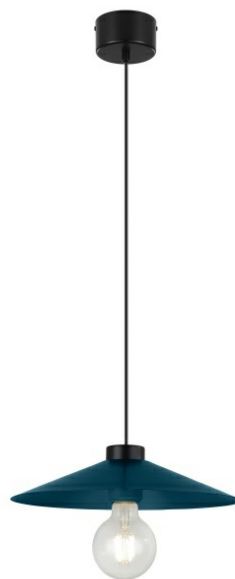

Stan	Nowy
Marka	Inny producent
Kolor	inny
Pomieszczenie	Salon
Długość/wysokość	1
Średnica/szerokość	1
klosza	
Szerokość	1
Liczba punktów	1
światła	
Materiał dominujący	metal
Rodzaj gwintu	E27
Zasilanie	inne
Styl	nowoczesny
Kod produktu	432524352
Kolekcja	4362345
EAN	5036581096786

Zdjęcia