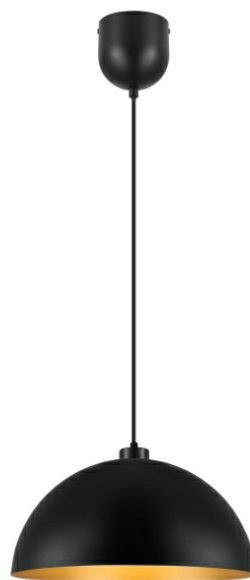

Parametry

Stan	Nowy
Marka	Inny producent
Kolor	czarny, inny
Długość/wysokość	1
Średnica/szerokość klosza	1
Szerokość	1
Liczba punktów światła	1
Materiał dominujący	metal
Rodzaj gwintu	E27
Zasilanie	inne
Styl	nowoczesny
Kod produktu	432524352
Kolekcja	4362345
EAN	5036581096601

Zdjęcia