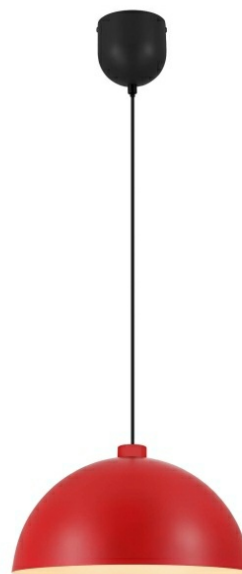

Parametry

Stan	Nowy
Marka	Inny producent
Kolor	inny
Długość/wysokość	1
Średnica/szerokość klosza	1
Szerokość	1
Liczba punktów światła	1
Materiał dominujący	metal
Rodzaj gwintu	E27
Zasilanie	inne
Styl	nowoczesny
Kod produktu	432524352
Kolekcja	4362345
EAN	5036581096588

Zdjęcia