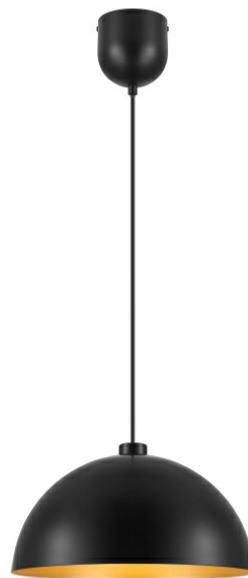

Parametry

Stan	Nowy
Marka	Inny producent
Kolor	inny
Długość/wysokość	1
Średnica/szerokość klosza	1
Szerokość	1
Liczba punktów światła	1
Materiał dominujący	metal
Rodzaj gwintu	E27
Zasilanie	inne
Styl	nowoczesny
Kod produktu	432524352
Kolekcja	4362345
EAN	5036581096571

Zdjęcia