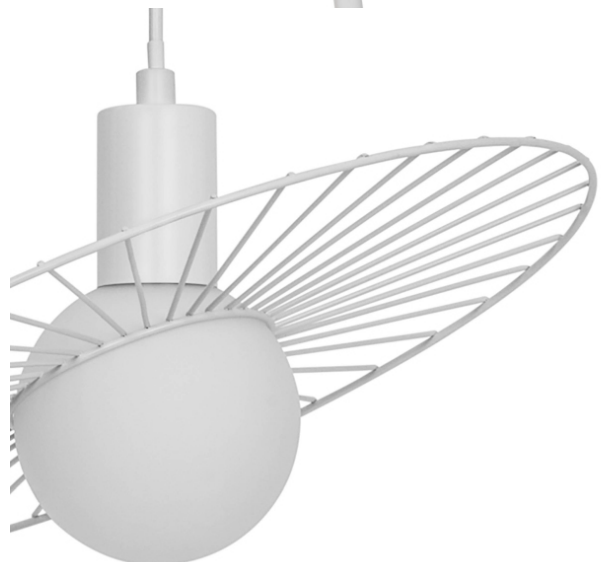

Kolor	inny
Długość/wysokość	1
Średnica/szerokość	1
klosza	
Szerokość	1
Liczba punktów	1
światła	
Materiał dominujący	metal
Rodzaj gwintu	G9
Zasilanie	inne
Styl	skandynawski
Kod produktu	432524352
Kolekcja	4362345
EAN	5036581097318

Zdjęcia

This luminaire is compatible with bulbs of the energy classes:

Ce luminaire est compatible avec des ampoules des classes énergétiques :

Bu armatur energi sinif larin ampul ile uyumludur:

Oprawa jest przystosowana do żarówek o klasach energetycznych:

Acest corp de iluminat este compatibil cu becurile din clasele energetice:

GoodHome P18074 WHT

874/2012