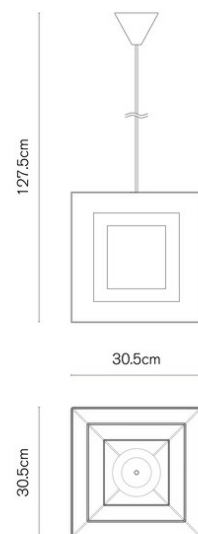

Stan	Nowy
Marka	Inny producent
Kolor	inny
Długość/wysokość	1
Średnica/szerokość	1
klosza	
Szerokość	1
Liczba punktów	10
światła	
Rodzaj gwintu	E27
Zasilanie	inne
Styl	nowoczesny
Kod produktu	432524352
Kolekcja	4362345
EAN	5036581095642

Zdjęcia