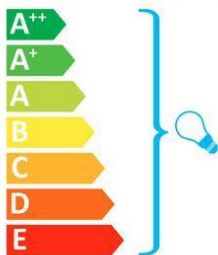

Zdjęcia

This luminaire is compatible with bulbs of the energy classes:

Ce luminaire est compatible avec des ampoules des classes énergétiques :

Bu armatür enerjji sınıf ların ampul ile uyumludur:

Oprawa jest przystosowana do żarówek o klasach energetycznych:

Acest corp de iluminat este compatibil cu becurile din clasele energetice:

GoodHome BQ23764GRY

874/2012