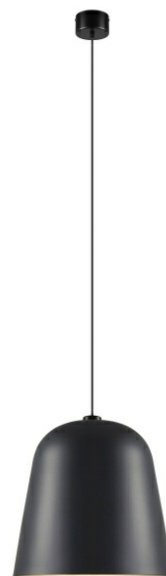

Parametry

Stan	Nowy
Marka	Inny producent
Kolor	inny
Długość/wysokość	1
Średnica/szerokość	1
klosza	
Szerokość	1
Liczba punktów	1
światła	
Rodzaj gwintu	E27
Zasilanie	inne
Styl	klasyczny
Kod produktu	432524352
Kolekcja	4362345
EAN	5036581096670

Zdjęcia