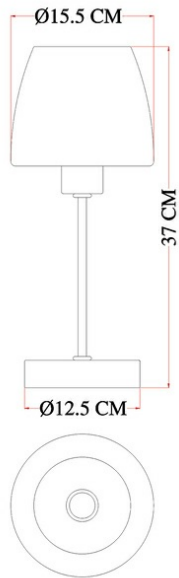

This luminaire is compatible with bulbs of the energy classes:

Ce luminaire est compatible avec des ampoules des classes énergétiques :

Bu armatür enerji sınıf ların ampul ile uyumludur:

Oprawa jest przystosowana do żarówek o klasach energetycznych:

Acest corp de iluminat este compatibil cu becurile din clasele energetice:

GoodHome 1247511000

874/2012