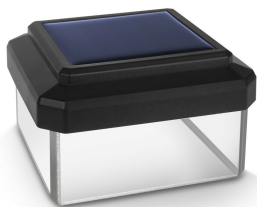

GREENBLUE

Lampa solarna GreenBlue GB125 na słupek LED 60*40

Indeks: **63252** Producent: **Greenblue** Kod producenta: **GB125**

Cena: 217.61 zł

Opis

Lampa solarna GreenBlue GB125 na słupek LED 60*40

- **Producent** Greenblue
- **Opis ogólny** Solarna lampa na słupek LED 60*40
- **Źródło zasilania** Panel solarny
- **Pojemność baterii** 600 mAh
- **Źródło światła lampy** 4 x LED
- **Stopień ochronny** IP44
- **Informacje dodatkowe** Wysoka jakość wykonania
- **Informacje dodatkowe** Temperatura barwowa: kolor ciepły biały (4000K)
- **Informacje dodatkowe** Strumień świetlny: 4-5 lumenów
- **Informacje dodatkowe** Zasilanie: wymienny akumulator 1.2V AAA Ni-Mh 600mAh
- **Informacje dodatkowe** Czas świecenia: do 8 godzin przy pełnym naładowaniu
- **Informacje dodatkowe** Długa żywotność
- **Informacje dodatkowe** Materiał wykonania: tworzywo sztuczne
- **Informacje dodatkowe** Wymiary: 61 x 41 x 45mm
- **Informacje dodatkowe** Kolor: czarny

Parametry

Kod produktu	GB125
EAN	5902211105749
Stan	Nowy

Zdjęcia