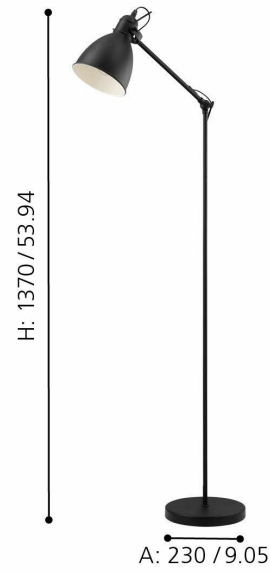

- Przedstawiona żarówka spiralna nie wchodzi w zakres dostawy i jest dostępna oddzielnie jako EGLO 11722
- Odpowiednia dla każdej lampy z cokołem E27, maksymalna moc na oprawkę 40 W
- Wymiary: wysokość: 137 cm, średnica podstawy: 23 cm
- **zawarte komponenty:** Lampa, instrukcja montażu
- **typ lampy:** Lampa podłogowa
- **rodzaj wtyczki zasilającej:** type\_cef\_2pin\_eu
- **waga przedmiotu:** 3950 grams
- **Liczba części:** 1
- **Nazwa modelu:** PRIDDY
- **marka:** EGLO
- **liczba źródeł światła:** 1
- **ogólne słowo kluczowe:** biały, żarówka, edison, wystrój, wnętrza, nowoczesne, mieszkanie, antyczny, landhaus, chata, rustykalny, garderoba, przedpokój, pokój, gościnny, młodzieżowy, jadalnia, zabaw, klatka, schodowa, wiatrołap, ogród, zimowy, dzienny
- **efektywność:** a\_to\_g
- **rodzaj wykończenia:** Matowy
- **Liczba przedmiotów:** 1
- **opis gwarancji:** 2 lata gwarancji producenta.
- **numer części:** 49471
- **klasa efektywności energetycznej ue:** a\_to\_g
- **styl:** lampa stojąca
- **określone zastosowania produktu:** Wyłącznie do użytku w pomieszczeniach zamkniętych.
- **kolor:** czarny, biały
- **nazwa typu elementu:** Lampa stojąca
- **wzór:** Pojedynczy
- **waga opakowania przedmiotu:** 4.341 kilograms
- **producent:** EGLO
- **moc:** 40 watts
- **kształt przedmiotu:** Okrąg
- **skład materiału:** stal
- **numer modelu:** 49471
- **dostawca zadeklarował rozporządzenie dg hz:** not\_applicable
- **jest kruchy:** 1
- **nazwa przedmiotu:** lampa podłogowa EGLO PRIDDY, 1-ogniskowa lampa podłogowa vintage w stylu industrialnym, stalowa lampa podłogowa w kolorze retro, kolor: czarny, biały, oprawka: E27, wraz z przełącznikiem nożnym
- **stopień ochrony międzynarodowej:** IP20
- **rodzaj źródła zasilania:** Zasilanie kablem elektrycznym
- **Napięcie:** 240 volts
- **materiał:** Stal stopowa
- **rodzaj pokoju:** Pokój dzienny

## Zdjęcia

mm / inch

H: 1370 / 53.94

A: 230 / 9.05