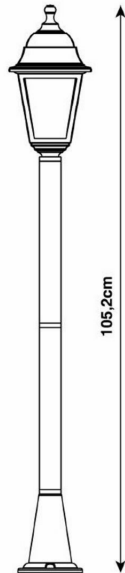

15,35cm

105,2cm