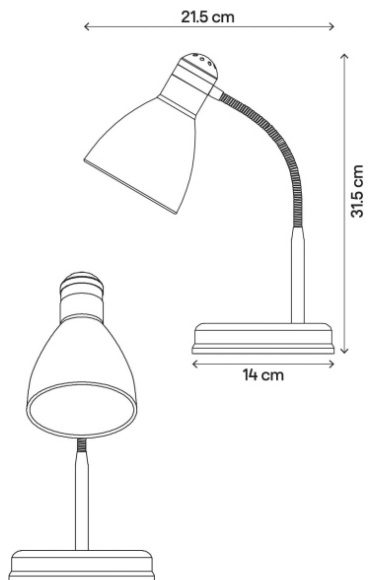

This luminaire is compatible with bulbs of the energy classes:

Ce luminaire est compatible avec des ampoules des classes énergétiques :

Bu armatür enerji sınıf ların ampul ile uyumludur:

Oprawa jest przystosowana do żarówek o klasach energetycznych:

Acest corp de iluminat este compatibil cu becurile din clasele energetice:

GoodHome T49 BLUE

874/2012