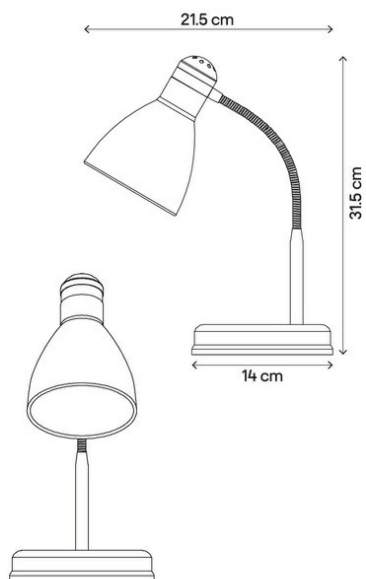

Parametry

Stan	Nowy
Marka	Inny producent
Kolor	czarny, inny
Długość/wysokość	1
Średnica/szerokość klosza	1
Szerokość	1
Liczba punktów światła	1
Rodzaj gwintu	E27
Zasilanie	inne
Styl	klasyczny
Kolekcja	4362345
Kod produktu	432524352
EAN	5036581099718

Zdjęcia

This luminaire is compatible with bulbs of the energy classes:

Ce luminaire est compatible avec des ampoules des classes énergétiques :

Bu armatür enerji sınıf ların ampul ile uyumludur:

Oprawa jest przystosowana do żarówek o klasach energetycznych:

Acest corp de iluminat este compatibil cu becurile din clasele energetice:

GoodHome T49 BLK **874/2012**