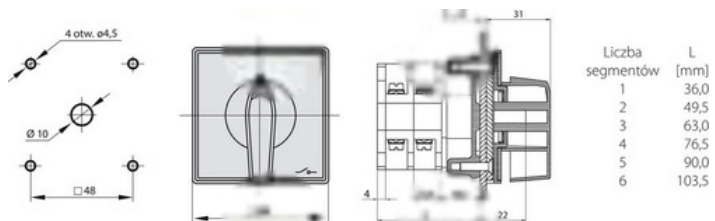

Łącznik Krzywkowy 25A, Rozłącznik 0-1 (2 - biegunowy), mocowany do pulpitu czoło szare pokrętło czarne

Indeks: 174312 Producent: SPAMEL Kod producenta: ŁK25R-1.828\|P03

Cena: 77.98 zł

Opis

Łącznik Krzywkowy 25A, Rozłącznik 0-1 (2 - biegunowy), mocowany do pulpitu czoło szare pokrętło czarne

Producent: Spamel

- Do instalacji w tablicach rozdzielczych nie
- Do montażu na płycie tak
- Do montażu pośredniego tak
- Do montażu tablicowego nie
- Kompletne urządzenie w obudowie nie
- Liczba biegunów 2
- Liczba styków pomocniczych przełącznych 0
- Liczba styków pomocniczych rozwiernych 0
- Liczba styków pomocniczych zwiernych 0
- Materiał obudowy Tworzywo sztuczne
- Model Przełącznik
- Rodzaj elementu wykonawczego Pokrętło
- Rodzaj podłączenia styków głównych Połączenie śrubowe
- Stopień ochrony (IP) części czołowej IP65
- Z powrotem do położenia 0 nie
- Z pozycją 0 tak
- Znamionowa moc pracy dla AC-3, 400 V 13 kW
- Znamionowy prąd ciągły Iu 25 A

Parametry

EAN	5907723005488
Kod producenta	1115-262AA-SP109
Stan	Nowy

Zdjęcia

* Istnieje możliwość wydłużenia o $\pm 3,4$ mm