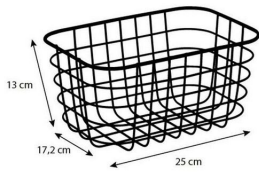

- **Kolor** Złoty
- **Wysokość (w cm)** 13
- **Szerokość (w cm)** 25
- **Głębokość (w cm)** 17.2
- **Materiał wykonania** Metal
- **Waga (w kg)** 0.38
- **Gwarancja (w latach)** 5
- **Marka handlowa** SENSEA

Parametry

Wysokość mebla	1
Szerokość mebla	1
Kod produktu	4362345
Linia	43252345
Rodzaj	inna
Kolor	inny
Materiał wykonania	inny
Grubość półki	1
EAN	3276007194029
Głębokość mebla	1
Stan	Nowy

Zdjęcia

METAL