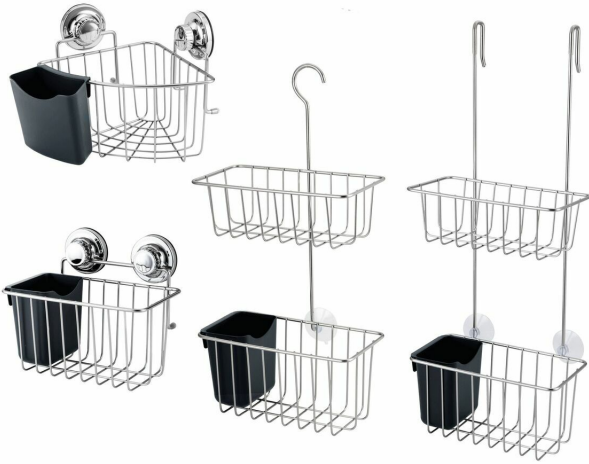

Kosz łazienkowy Remix Sensea

Indeks: 127047 Producent: SENSEA

Cena: **114.13 zł**

Opis

Kosz łazienkowy Remix Sensea

- **Kolor** Srebrny
- **Długość (w cm)** 12
- **Wysokość (w cm)** 60
- **Szerokość (w cm)** 24
- **Głębokość (w cm)** 12
- **Przeznaczenie** Kabina prysznicowa
- **Materiał wykonania** Stal nierdzewna
- **Sposób montażu** Przyssawka
- **Wykończenie produktu** Połysk
- **Waga (w kg)** 0.65
- **Gwarancja (w latach)** 3
- **Marka handlowa** SENSEA

Parametry

Szerokość mebla	1
Głębokość mebla	1
Wysokość mebla	1
Marka	TPS
Kod produktu	546324635
EAN	3276007155310
Stan	Nowy
Materiał	inny

Zdjęcia

REMIX