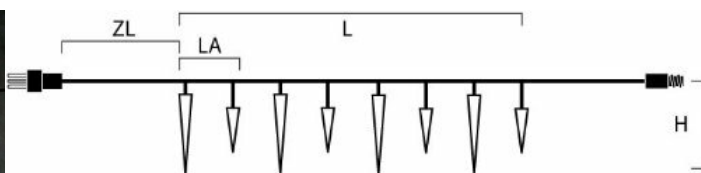

- **moc:** 0 watts
- **zewnętrznie przypisany identyfikator produktu:** 7318306521079, 07318306521079
- **zalecane węzły przeglądamy:** 20784943031, 20784318031, 20658154031
- **temat:** Święto, Impreza
- **numer modelu:** 4652-107
- **nazwa przedmiotu:** Konstsmide Rozszerzenie systemu LED, zasłona świetlna z soplami lodu, 50 diod w kolorze ciepłej bieli, na zewnątrz (IP44), czarny miękki kabel - 4652-107
- **rodzaj źródła zasilania:** AC/DC
- **Napięcie:** 1 volts
- **data uruchomienia strony produktu:** 2013-09-25T09:56:59.531Z

Parametry

Stan

Nowy

Zdjęcia