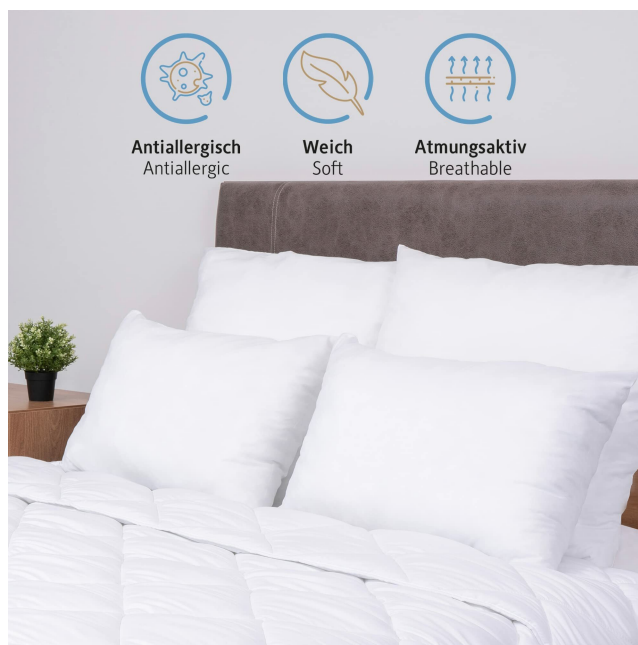

- **pory roku:** wszystkie pory roku
- **poziom opakowania:** unit
- **rodzaj tkaniny:** poliester
- **opis twardości przedmiotu:** Ekstra miękki
- **Liczba przedmiotów:** 2
- **rozmiar:** 50x75 cm Doppelpack
- **numer części:** kmf-kissen-fullung-2x50x75
- **styl:** standardowy
- **kolor:** biały
- **nazwa typu elementu:** poduszka pod głowę
- **wzór:** Gładki
- **waga opakowania przedmiotu:** 1.86 kilograms
- **producent:** Komfortec
- **zewnętrznie przypisany identyfikator produktu:** 4260712419323
- **kształt przedmiotu:** Prostokąt
- **zalecane węzły przeglądanía:** 26968324031
- **numer modelu:** kmf-kissen-fullung-2x50x75
- **specjalna funkcja:** Hipoalergiczny
- **cecha materialna:** Hipoalergiczny, Oddychający materiał
- **nazwa przedmiotu:** Komfortec Poduszka 50 x 75 cm, zestaw 2 sztuk, wypełnienie z poszewką (biała)
- **data uruchomienia strony produktu:** 2023-01-12T11:29:21.796Z
- **instrukcje opieki:** Prać w pralce

Parametry

Stan

Nowy

Zdjęcia