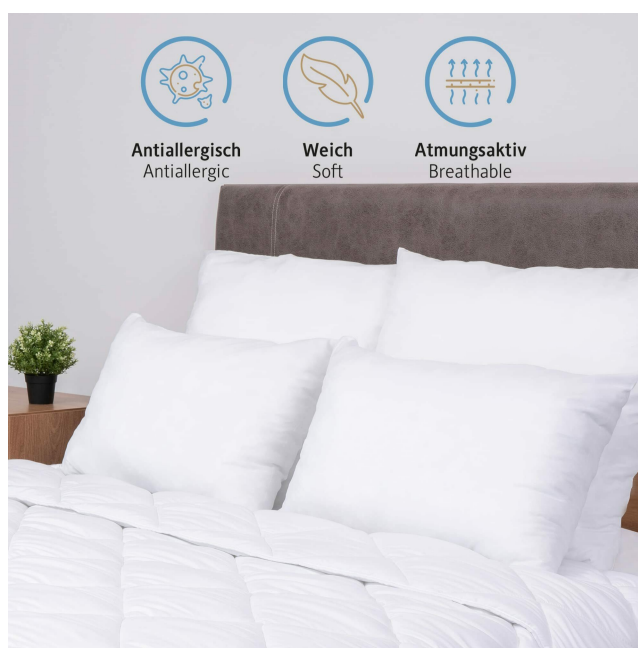

- **pory roku:** wszystkie pory roku
- **poziom opakowania:** unit
- **rodzaj tkaniny:** poliester
- **opis twardości przedmiotu:** Ekstra miękki
- **Liczba przedmiotów:** 2
- **rozmiar:** 40x80 cm Doppelpack
- **numer części:** kmf-kissen-fullung-2x40x80
- **styl:** standardowy
- **kolor:** biały
- **nazwa typu elementu:** poduszka pod głowę
- **wzór:** Gładki
- **waga opakowania przedmiotu:** 1.5 kilograms
- **producent:** Komfortec
- **zewnętrznie przypisany identyfikator produktu:** 4260712419309
- **kształt przedmiotu:** Prostokąt
- **zalecane węzły przeglądarki:** 26968324031, 20658154031
- **numer modelu:** kmf-kissen-fullung-2x40x80
- **specjalna funkcja:** Hipoalergiczny
- **cecha materialna:** Hipoalergiczny, Oddychający materiał
- **nazwa przedmiotu:** Komfortec Poduszka 40 x 80 cm, zestaw 2 poduszek z poszewką (biała)
- **data uruchomienia strony produktu:** 2023-01-12T11:06:08.680Z
- **instrukcje opieki:** Prać w pralce

Parametry

Stan

Nowy

Zdjęcia