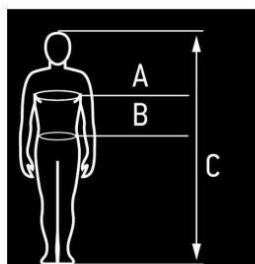

Parametry

Rozmiar	XXL
Marka	Neo
Model	81-250-XXL
Płeć	mężczyźni
Przeznaczenie	robocze
Kod produktu	81-250-XXL
Stan	Nowy
Waga produktu z opakowaniem jednostkowym	0.5
EAN	5907558419313

Zdjęcia

Ref.	81-250-S	81-250-M	81-250-L	81-250-LD	81-250-XL	81-250-XXL
Size	S (48)	M (50)	L (52)	LD (54)	XL (56)	XXL (58)
A (cm)	92 - 96	96 - 104	104 - 108	108 - 116	116 - 124	124 - 132
B (cm)	64 - 72	72 - 80	80 - 88	88 - 96	96 - 104	104 - 112
C (cm)	164 - 170	170 - 176	176 - 182	182 - 188	188 - 194	194 - 200