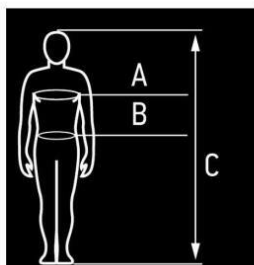

- **Długość opakowania** 4 cm
- **Wysokość opakowania** 49 cm
- **Szerokość opakowania** 35 cm
- **Waga brutto** 1.44 kg
- **Rozmiar ubrań** L
- **Obszary zastosowania** prace warsztatowe, magazynowe, montażowe
- **Elementy odblaskowe** tak
- **Liczba kieszeni** 9
- **Otwory wentylacyjne** nie
- **Podszewka** nie
- **EAN** 5907558419283
- **Marka** NEO
- **Seria** HD
- **Informacje dodatkowe** wzmocnienia z tkaniny Oxford, wzmocnione kieszenie, odblaskowy element na plecach, potrójne szwy, możliwość włożenia nakolanników, CE, EN ISO 13688:2013
- **Gwarancja** obowiązuje rękojmią
- **Nr referencyjny** 81-250-L
- **Materiał wykonania** 35% bawełna, 65% poliester
- **Gramatura** 267 g/m²
- **Kolor producenta** czarny, szary

Parametry

Rozmiar	L
Marka	Neo
Model	T N81-250-L
Płeć	mężczyźni
Przeznaczenie	robocze
Kod produktu	81-250-L
EAN	5907558419283
Stan	Nowy

Zdjęcia

Ref.	81-250-S	81-250-M	81-250-L	81-250-LD	81-250-XL	81-250-XXL
Size	S (48)	M (50)	L (52)	LD (54)	XL (56)	XXL (58)
A (cm)	92 - 96	96 - 104	104 - 108	108 - 116	116 - 124	124 - 132
B (cm)	64 - 72	72 - 80	80 - 88	88 - 96	96 - 104	104 - 112
C (cm)	164 - 170	170 - 176	176 - 182	182 - 188	188 - 194	194 - 200