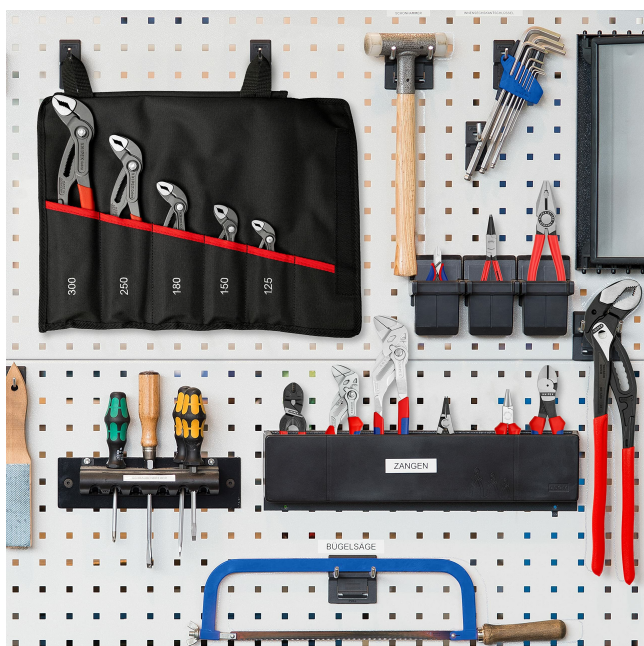

- **nazwa typu elementu:** Zestawy narzędzi
- **waga opakowania przedmiotu:** 0.4 kilograms
- **producent:** KNIPEX
- **liczba pudełek:** 1
- **numer modelu:** K00 19 55 S5
- **dostawca zadeklarował rozporządzenie dg hz:** not_applicable
- **nazwa przedmiotu:** KNIPEX Zestaw Cobra 5-częściowy 00 19 55 S5
- **rodzaj źródła zasilania:** Hand Powered
- **materiał:** tkanina poliestrowa
- **przelicznik jednostek:** 1

Parametry

Stan

Nowy

Zdjęcia

Packaging options Verpackungsvarianten

Standard packaging/
Standardverpackung