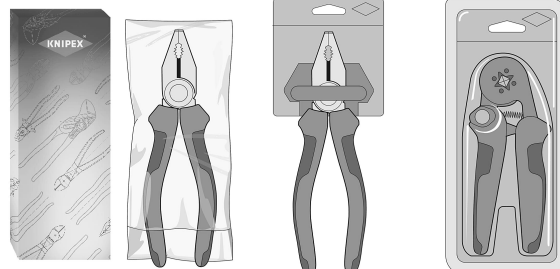

Exemplarische Produktauswahl/Exemplary product selection