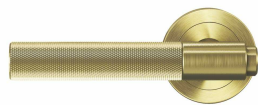

Klamka na rozecie Axel złoty mosiądz Inspire

Indeks: **372652** Producent: **INSPIRE**

Cena: **94.57 zł**

Opis

Klamka na rozecie Axel złoty mosiądz Inspire

- **Materiał wykonania** Aluminium
- **Średnica rozety (w cm)** 5.4
- **Wymiar kwadratowego otworu na klamkę (w mm)**8
- **Wykończenie** Szczotkowany
- **Kolor** Mosiądz
- **Ilość cykli** 200000
- **Sprężyna powrotna** Tak
- **Waga** 0.376
- **Kraj pochodzenia** Chiny
- **Sposób montażu** Niewidoczna śruba
- **Akcesoria montażowe w zestawie** Śruby
- **Gwarancja (w latach)** 10
- **Marka handlowa** INSPIRE
- **Kod PKWiU** 25.72.14.0
- **Kod EAN** 3276007441888