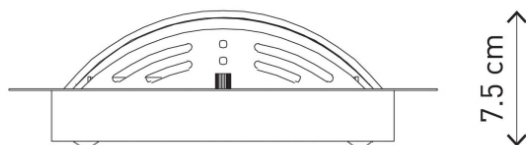

klosza

Szerokość	1
Liczba punktów światła	1
Rodzaj gwintu	E14
Kolekcja	4362345
Kod produktu	432524352
EAN	5036581095130

Zdjęcia

This luminaire is compatible with bulbs of the energy classes:

Ce luminaire est compatible avec des ampoules des classes énergétiques :

Bu armatür enerji sınıf ların ampul ile uyumludur:

Oprawa jest przystosowana do żarówek o klasach energetycznych:

Acest corp de iluminat este compatibil cu becurile din clasele energetice:

Kingfisher International Products Limited WL14047-1B 874/2012