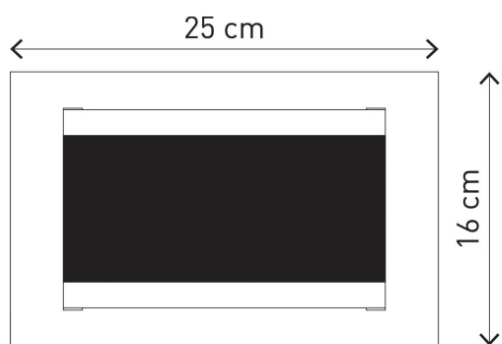

klosza

Szerokość	1
Liczba punktów światła	1
Rodzaj gwintu	E14
Kolekcja	4362345
Kod produktu	432524352
EAN	5036581095130

Zdjęcia

This luminaire is compatible with bulbs of the energy classes:

Ce luminaire est compatible avec des ampoules des classes énergétiques :

Bu armatür enerji sınıf ların ampul ile uyumludur:

Oprawa jest przystosowana do żarówek o klasach energetycznych:

Acest corp de iluminat este compatibil cu becurile din clasele energetice:

Kingfisher International Products Limited WL14047-1B 874/2012