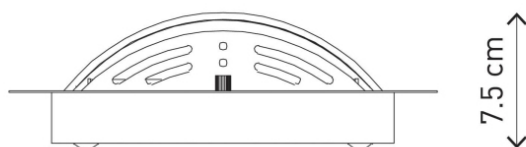

klosza

Szerokość	1
Liczba punktów światła	1
Rodzaj gwintu	E14
Styl	nowoczesny
Kolekcja	4362345
Kod produktu	432524352
EAN	5036581095154

Zdjęcia

This luminaire is compatible with bulbs of the energy classes:

Ce luminaire est compatible avec des ampoules des classes énergétiques :

Bu armatür enerji sınıf ların ampul ile uyumludur:

Oprawa jest przystosowana do żarówek o klasach energetycznych:

Acest corp de iluminat este compatibil cu becurile din clasele energetice:

Kingfisher International Products Limited WL14047-1W 874/2012