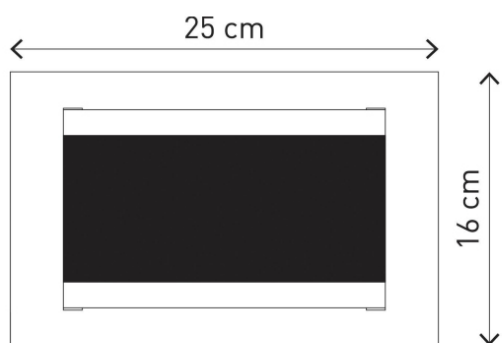

klosza

Szerokość	1
Liczba punktów światła	1
Rodzaj gwintu	E14
Styl	nowoczesny
Kolekcja	4362345
Kod produktu	432524352
EAN	5036581095154

Zdjęcia

This luminaire is compatible with bulbs of the energy classes:

Ce luminaire est compatible avec des ampoules des classes énergétiques :

Bu armatür enerji sınıf ların ampul ile uyumludur:

Oprawa jest przystosowana do żarówek o klasach energetycznych:

Acest corp de iluminat este compatibil cu becurile din clasele energetice:

Kingfisher International Products Limited WL14047-1W 874/2012