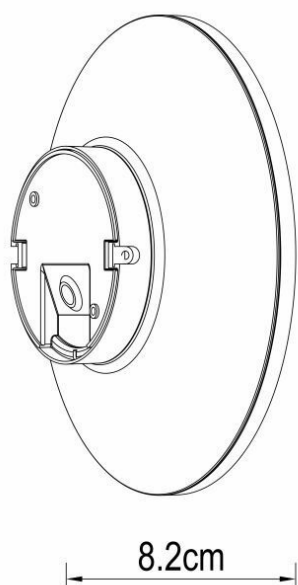

Kinkiet ogrodowy GoodHome Laurite M 1000 lm IP44 biały

Indeks: **280838** Producent: **GoodHome**

Cena: 237.51 zł

Opis

Kinkiet ogrodowy GoodHome Laurite M 1000 lm IP44 biały

Producent: GoodHome

Kinkiet ogrodowy GoodHome Laurite M 1000 lm IP44 biały jest produktem, który możesz wykorzystać na zewnątrz. Dzięki niemu oświetlisz teren wokół domu lub ogród. Produkt ten został powleczony proszkowo szarym kolorem. Zapewnia to dobre krycie oraz estetyczny wygląd. Do wykonania kinkietu wykorzystano aluminium i tworzywo sztuczne. Materiały zapewniają dużą trwałość i odporność na rdzę. Kinkiet ogrodowy GoodHome Laurite M biały jest również wodoszczelny. Nie uszkodzi się tym samym w wyniku działania czynników atmosferycznych. Produkt ten ma zintegrowane źródło światła wykonane w technologii LED. W zestawie otrzymasz także mocowania. Z asortymentu sklepów Castorama możesz wybrać również wiele innych lamp zewnętrznych.

- **Szerokość opakowania** 9 cm
- **Długość opakowania** 31 cm
- **Wysokość opakowania** 31 cm
- **Waga brutto** 1.12 kg
- **Wymiary produktu** gł. 82 x wys. 300 x szer. 300 mm
- **Obszary zastosowania** na zewnątrz budynków
- **Rodzaj gwintu żarówki** zintegrowany
- **Typ źródła światła** LED
- **Ilość źródeł światła** 1
- **Źródło światła w komplecie** tak
- **Moc w watach** 15.5 W
- **Poziom ochrony** IP44
- **Strumień świetlny** 1000 lm
- **Napięcie** 220 - 240 V
- **EAN** 5059340190587
- **Marka** GoodHome
- **Gwarancja** 5 lat
- **Informacje dodatkowe** w zestawie mocowania
- **Nr referencyjny** 5197902457
- **Materiał wykonania** aluminium, tworzywo sztuczne
- **Kolor producenta** ciemny szary
- **Temperatura barwowa** 4000 K

Parametry

Stan

Nowy

Zdjęcia

Ø30cm

8.2cm