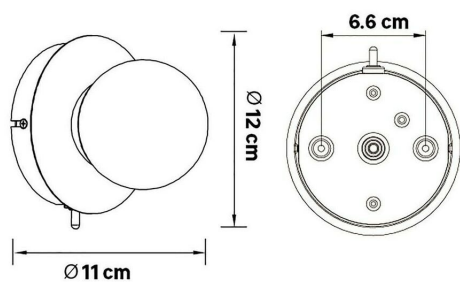

- **Źródło światła w zestawie** Tak
- **Technologia źródła światła** LED
- **Klasa szczelności (IP + IK)** IP44
- **Rodzaj trzonka** Moduł LED
- **Maksymalna moc światła (w W)** 5
- **Klasa bezpieczeństwa 2:** urządzenie elektryczne z podwójną izolacją
- **Strumień świetlny (w lumenach)** 470
- **Nazwa produktu** Kinkiet
- **Wysokość (w cm)** 11
- **Szerokość (w cm)** 11
- **Głębokość (w cm)** 11
- **Materiał poboczny** Aluminium
- **Materiał abażura lub klosza** Szkło
- **Kolor** Złoty
- **Typ drewna** Nie zawiera drewna
- **Gatunek drewna** Nie zawiera drewna
- **Kraj pochodzenia drewna** Nie zawiera drewna
- **Strefa klimatyczna pochodzenia drewna** Nie zawiera drewna
- **Certyfikacja** CE e ROHS
- **Napięcie (w V)** 220-240
- **Włącznik dotykowy** Nie
- **Wyłącznik** Tak
- **Możliwość ściemniania** Nie
- **Współpracuje ze ściemniaczem** Nie
- **Zmiana barwy światła** Nie
- **Wykończenie produktu** Mosiądzowany
- **Marka handlowa** INSPIRE
- **Gwarancja (w latach)** 5

Parametry

Kod producenta	52445
Kolor	mosiądz
Długość/wysokość	1
Szerokość	1
Liczba punktów światła	11
Materiał dominujący	aluminium
Rodzaj gwintu	inny
Kolekcja	354123432
EAN	3276007151671
Stan	Nowy

Zdjęcia