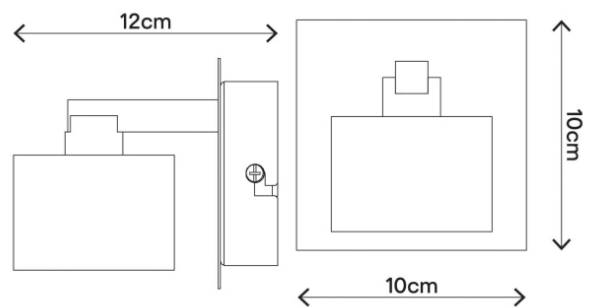

Marka	Inny producent
Kolor	chrom, inny
Długość/wysokość	1
Średnica/szerokość	1
klosza	
Szerokość	1
Liczba punktów światła	1
Rodzaj gwintu	G9
Styl	nowoczesny
Kolekcja	4362345
Kod produktu	432524352
EAN	5036581097608

Zdjęcia

This luminaire is compatible with bulbs of the energy classes:

Ce luminaire est compatible avec des ampoules des classes énergétiques :

Bu armatür enerjisi sınıf ların ampul ile uyumludur:

Oprawa jest przystosowana do żarówek o klasach energetycznych:

Acest corp de iluminat este compatibil cu becurile din clasele energetice:

GoodHome CL323-1W

874/2012