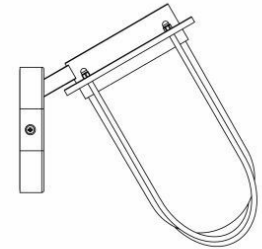

Kinkiet GoodHome Vallen dolny E27 IP44 stalowy

Indeks: **160588** Producent: **GoodHome**

Cena: **261.39 zł**

Opis

Kinkiet GoodHome Vallen dolny E27 IP44 stalowy

Producent: GoodHome

wodoszczelny, łatwy montaż, odporny na warunki atmosferyczne

- **Szerokość opakowania** 15 cm
- **Długość opakowania** 24 cm
- **Wysokość opakowania** 26 cm
- **Waga brutto** 1.4 kg
- **Wymiary produktu** gł. 230 x wys. 230 x szer. 140 mm
- **Obszary zastosowania** na zewnątrz budynków
- **Moc w watach** 25 W
- **Poziom ochrony** IP44
- **Napięcie** 220 - 240 V
- **EAN** 5059340190174
- **Marka** GoodHome
- **Gwarancja** 2 lata
- **Informacje dodatkowe** w zestawie mocowania
- **Nr referencyjny** G15262
- **Materiał wykonania** tworzywo sztuczne, stal nierdzewna
- **Kolor producenta** ciemnoszary

Parametry

Kod produktu	5642365534
Zasilanie	sieciowe
Materiał dominujący	metal
Długość/wysokość	23
Głębokość	23
Szerokość	14
Rodzaj gwintu	E27
Moc źródła światła	25
EAN	5059340190174

Zdjęcia

140mm

230mm

230mm

140mm