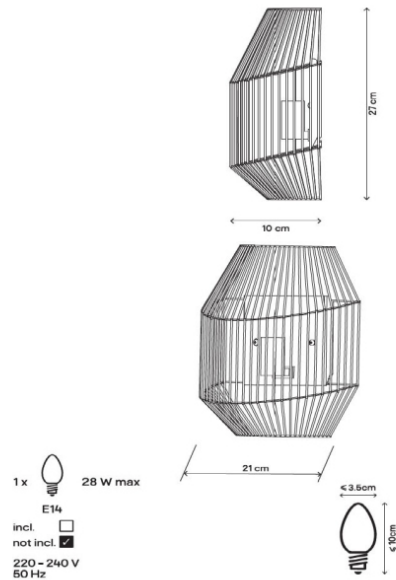

Marka	Inny producent
Kolor	biały, inny
Długość/wysokość	1
Średnica/szerokość	1
klosza	
Szerokość	1
Liczba punktów światła	1
Rodzaj gwintu	E14
Styl	loft
Kolekcja	4362345
Kod produktu	432524352
EAN	5036581097622

Zdjęcia