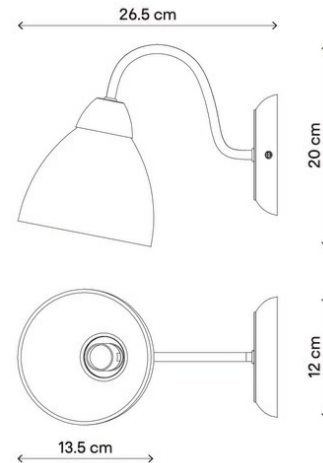

Marka	Inny producent
Kolor	chrom, inny
Długość/wysokość	1
Średnica/szerokość	1
klosza	
Szerokość	1
Liczba punktów światła	1
Rodzaj gwintu	E27
Kolekcja	4362345
Kod produktu	432524352
EAN	5036581097394

Zdjęcia

This luminaire is compatible with bulbs of the energy classes:

Ce luminaire est compatible avec des ampoules des classes énergétiques :

Bu armatür enerji sınıf ların ampul ile uyumludur:

Oprawa jest przystosowana do żarówek o klasach energetycznych:

Acest corp de iluminat este compatibil cu becurile din clasele energetice:

GoodHome WL18060CH

874/2012