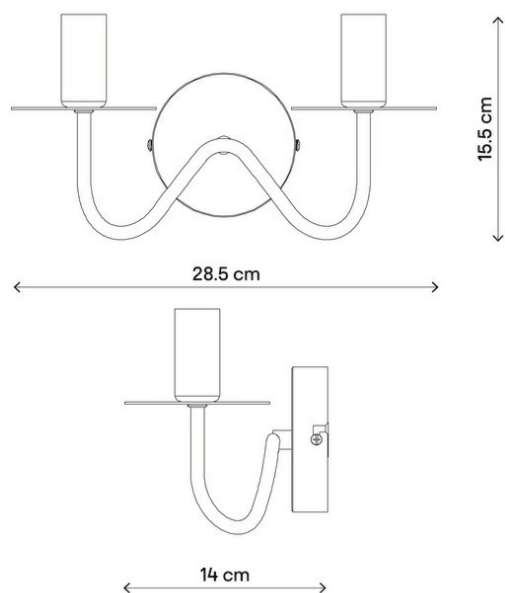

Marka	Inny producent
Kolor	czarny, inny
Długość/wysokość	1
Średnica/szerokość	1
klosza	
Szerokość	1
Liczba punktów światła	2
Rodzaj gwintu	E14
Styl	nowoczesny
Kolekcja	4362345
Kod produktu	432524352
EAN	5036581098148

Zdjęcia

GoodHome P18273-2W

This luminaire is compatible with bulbs of the energy classes:

Ce luminaire est compatible avec des ampoules des classes énergétiques :

Oprawa jest przystosowana do żarówek o klasach energetycznych:

Bu armatür enerji siniflarn ampul ile uyumludur:

Acest corp de iluminat este compatibil cu becurile din clasele energetice:

A++
A+
A
B
C
D
E

874/2012