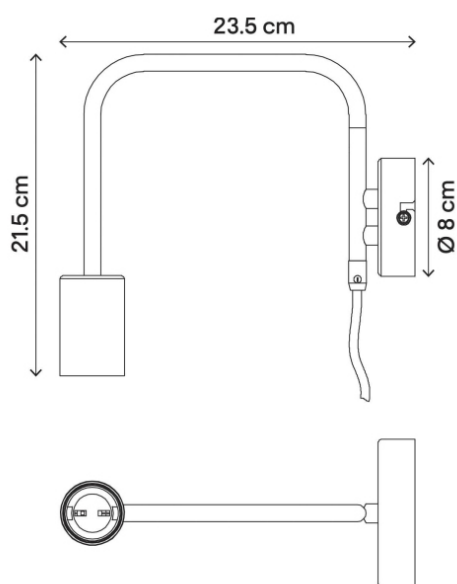

Marka	Inny producent
Kolor	inny
Długość/wysokość	1
Średnica/szerokość	1
klosza	
Szerokość	1
Liczba punktów światła	1
Rodzaj gwintu	E27
Styl	nowoczesny
Kolekcja	4362345
Kod produktu	432524352
EAN	5036581098025

Zdjęcia

This luminaire is compatible with bulbs of the energy classes:

Ce luminaire est compatible avec des ampoules des classes énergétiques :

Bu armatür enerjisi sınıf ların ampul ile uyumludur:

Oprawa jest przystosowana do żarówek o klasach energetycznych:

Acest corp de iluminat este compatibil cu becurile din clasele energetice:

GoodHome WL18063-G
874/2012