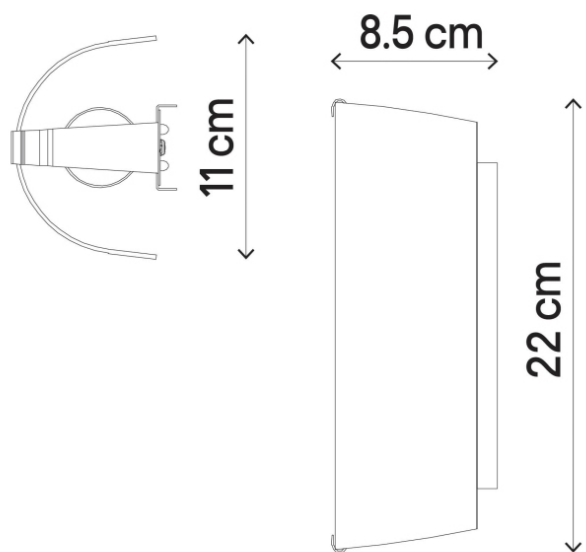

Szerokość	1
Liczba punktów światła	1
Rodzaj gwintu	E27
Kolekcja	4362345
Kod produktu	432524352
EAN	5036581097455

Zdjęcia