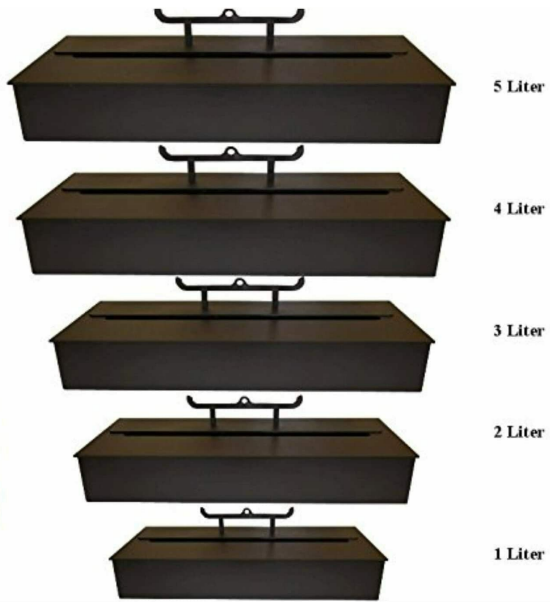

- **waga przedmiotu:** 1.95 kilograms
- **punkt znaku wypunktowania:** Opis - palnik na bioetanol czarny o pojemności 1 l do kominków żelowych i etanolowych, **【Akcesoria】** W zestawie z watą ceramiczną zapewniającą piękny wygląd płomienia i drążek do podnoszenia z drewnianym uchwytem do bezpiecznego gaszenia płomienia, Dane techniczne - palnik ma wymiary 8 x 33 x 5 cm (głębokość x szerokość x wysokość) i pali się przez ok. 5 godzin., Wyprodukowano w Niemczech - najwyższa jakość produkcji niemieckiej. Do produkcji naszych kominków używamy wyłącznie wysokiej jakości materiałów z Niemiec. Wszystko z pierwszej ręki!, **【Przyjazny dla środowiska etanol】** Eksploatacja z bioetanołem lub żelem opałowym nie wytwarza szkodliwych substancji i dlatego jest przyjazna dla środowiska. Jest to proste i czyste rozwiązanie zapewniające długotrwałą przyjemność z kominka
- **ilość sztuk w opakowaniu:** 1
- **marka:** Kaminbau Mierzwa
- **wyświetlana waga przedmiotu:** 1.75 kilograms
- **poziom opakowania:** unit
- **rodzaj wykończenia:** Powłoka proszkowa
- **Liczba przedmiotów:** 1
- **rozmiar:** 1 l
- **numer części:** 10641
- **styl:** 1 litr
- **kolor:** czarny
- **nazwa typu elementu:** Palnik żelowy i etanolowy
- **waga opakowania przedmiotu:** 1.99 kilograms

- **producent:** Kaminbau Mierzwa
- **zewnętrznie przypisany identyfikator produktu:** 4260384762826
- **kształt przedmiotu:** Prostokątny
- **zalecane węzły przeglądarki:** 20784660031, 20784166031
- **numer modelu:** 10639
- **nazwa przedmiotu:** Kaminbau Mierzwa 1 litrowy palnik na bioetanol, czarny, do kominków żelowych i etanolowych
- **rodzaj źródła zasilania:** Zasilanie żelem etanolowym
- **data premiery:** 2021-05-05T00:00:01Z
- **data uruchomienia strony produktu:** 2020-10-21T16:33:17.805Z
- **materiał:** Stal stopowa

Parametry

Stan Nowy

Zdjęcia

Made in Germany

Made in Germany

Made in Germany

KAMINBAU
MIERZWA