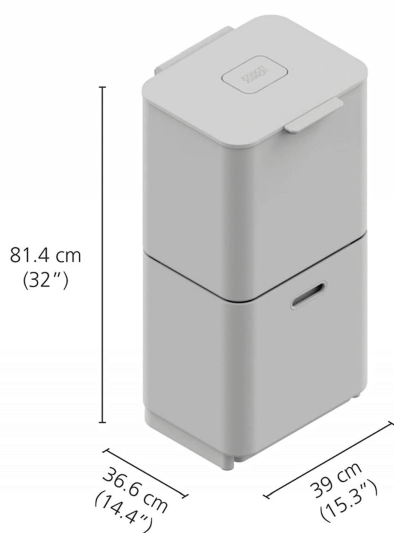

Segregator odpadów Joseph Joseph Max 60L to doskonały wybór dla wszystkich, którzy pragną mieć porządek w swojej kuchni i dbać o środowisko. Produkt to połączenie dwóch przegródek o pojemności 30 litrów, dzięki czemu możesz łatwo oddzielać odpady i recykling. Wyjątkowa pionowa konstrukcja maksymalizuje pojemność w kompaktowej przestrzeni, co sprawia, że jest idealnym rozwiązaniem dla wszystkich, którzy nie mają wiele miejsca w swoich domach.

- 2 przegródki o pojemności 30 litrów do oddzielania odpadów i recyklingu
- Unikalna pionowa konstrukcja maksymalizuje pojemność w kompaktowej przestrzeni
- Zintegrowana kontrola zapachu z wymiennymi filtrami z węglem aktywnym
- Pojemnik na odpady spożywcze z pokrywką o pojemności 3 l
- Zdejmowane wiadra z wkładkami otworami zabezpieczającymi i haczykami do toreb nośnych

- **producent:** Joseph Joseph
- **kształt przedmiotu:** Prostokąt
- **numer modelu:** 30061
- **dostawca zadeklarował rozporządzenie dg hz:** not_applicable
- **numer serii MFG:** 30061
- **nazwa przedmiotu:** Joseph Totem Max Kosz Na Śmieci, Kamień, 60 L
- **materiał:** Stal nierdzewna

Parametry

Stan Nowy

Zdjęcia

Totem Max (60L)
Closed

Totem Max (60L)
Open