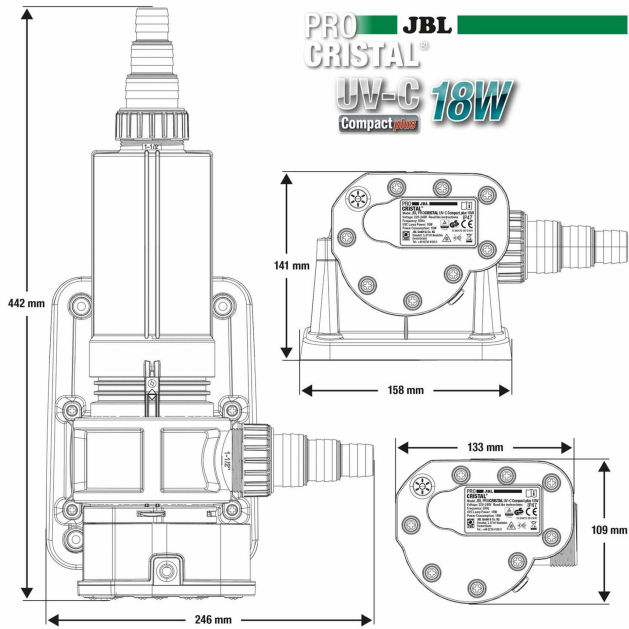

- **kolor:** grau/ schwarz
- **nazwa typu elementu:** JBL ProCRISTAL UV-C Compact plus, 18 W, kabel 5 m
- **waga opakowania przedmiotu:** 2.59 kilograms
- **producent:** JBL GmbH & Co. KG
- **numer modelu:** 6047200
- **dostawca zadeklarował rozporządzenie dg hz:** not_applicable
- **nazwa przedmiotu:** JBL ProCRISTAL UV-C Compact plus, 18 W, kabel 5 m
- **przelicznik jednostek:** 1

Parametry

Stan

Nowy

Zdjęcia

PRO JBL
CRISTAL®
UV-C 18W
Compact plus

PRO JBL
CRISTAL®

	Anwendung / Application / Utilisation			
	Teich / Pond / Bassin / Vijver		Aquarium	
	Vol. (l)	(l/h)	Vol. (l)	(l/h)
5W	Teilsterilisation (Bakterien) / partial sterilization (bacteria) Désinfecteur partielle (bactéries)			
	-	-	100 - 300	100 - 300
	Trübung (Schwebelagen) / cloudiness (floating algae) Turbidité (algues flottantes)			
	-	-	50 - 100	100 - 300
11W	Teilsterilisation (Bakterien) / partial sterilization (bacteria) Désinfecteur partielle (bactéries)			
	-	-	200 - 800	200 - 500
	Trübung (Schwebelagen) / cloudiness (floating algae) Turbidité (algues flottantes)			
	-	-	100 - 200	200 - 500
18W	Teilsterilisation (Bakterien) / partial sterilization (bacteria) Désinfecteur partielle (bactéries)			
	10.000 - 15.000	2.000 - 4.000	800 - 1.500	300 - 500
	Trübung (Schwebelagen) / cloudiness (floating algae) Turbidité (algues flottantes)			
	2.000 - 4.000	2.000 - 4.000	200 - 400	300 - 500
36W	Teilsterilisation (Bakterien) / partial sterilization (bacteria) Désinfecteur partielle (bactéries)			
	20.000 - 30.000	2.000 - 4.000	1.500 - 3.000	400 - 1.000
	Trübung (Schwebelagen) / cloudiness (floating algae) Turbidité (algues flottantes)			
	4.000 - 8.000	2.000 - 4.000	300 - 800	400 - 1.000