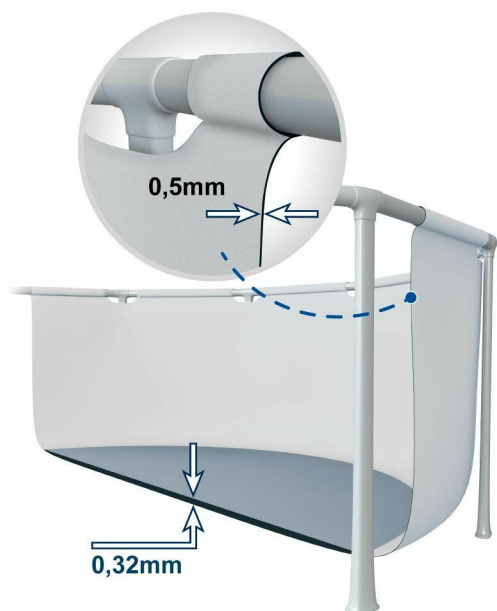

Intex Prism Basen Ogrodowy, Szary/Biały, 366 x 366 x 76 cm

Indeks: **251101** Producent: **Intex** Kod producenta: **26710NP**

Cena: 528.90 zł

Opis

Intex Prism Basen Ogrodowy, Szary/Biały, 366 x 366 x 76 cm

Producent: Intex

- 3-warstwowy materiał odporny na uderzenia
- Mocny stelaż stalowy malowany proszkowo, stylowa i wysokiej jakości podszewka
- Wyjątkowo przestronny basen
- Dziecinnie łatwy montaż

- **język:** spanish
- **rodzaj wtyczki zasilającej:** no_plug
- **waga przedmiotu:** 21.6 kilograms
- **Nazwa modelu:** Prism
- **marka:** Intex
- **ogólne słowo kluczowe:** woda;kąpanie;lato;relaks;ogród
- **Liczba przedmiotów:** 1
- **opis gwarancji:** 2 lata od producenta
- **numer części:** 26710NP
- **kolor:** Szary/Biały
- **nazwa typu elementu:** Basen Ogrodowy
- **waga opakowania przedmiotu:** 22.58 kilograms
- **pojemność:** 503 liters
- **producent:** Intex
- **kształt przedmiotu:** Okrąg
- **numer modelu:** 26710NP
- **dostawca zadeklarował rozporządzenie dg hz:** not_applicable
- **rok modelowy:** 2019
- **nazwa przedmiotu:** Intex Prism Basen Ogrodowy, Szary/Biały, 366 x 366 x 76 cm
- **materiał:** PVC
- **wymagany jest montaż:** 1

Parametry

Stan

Nowy

CARGA DE USO*: 510 KGS/M2

*Carga de uso calculada con cinco usuarios de 60 kgs. de peso.

IMPORTANTE: Para cualquier instalación sobre cubiertas o forjados (terrazas, balcones, azoteas, áticos, patios...) consultar con un técnico la carga máxima soportada por la construcción.