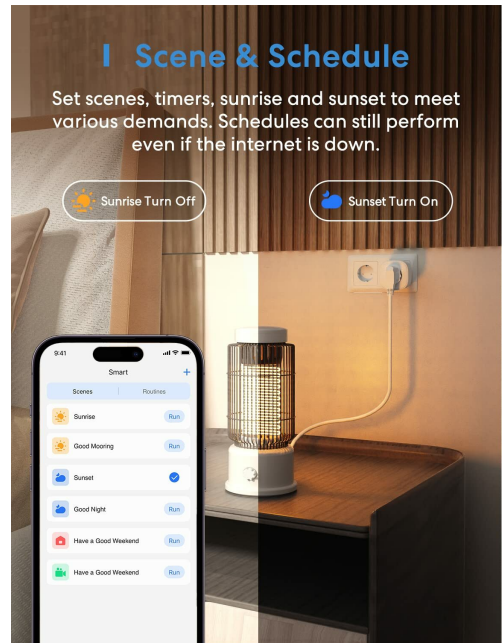

I Voice Control

With Alexa and Google, just ask and free your hands.

Alexa, turn on my living room TV.

Hey Google, turn on my living room TV.

I Power Monitor

Track power consumption to live a low carbon footprint life.

* Update the latest Meross app to view power consumption and amount data by week, month, and year.

I Scene & Schedule

Set scenes, timers, sunrise and sunset to meet various demands. Schedules can still perform even if the internet is down.

I Remote Control

Control your devices remotely via Meross app (no hub needed). Anytime and anywhere with the internet.

* Please grant Meross app to use mobile data.